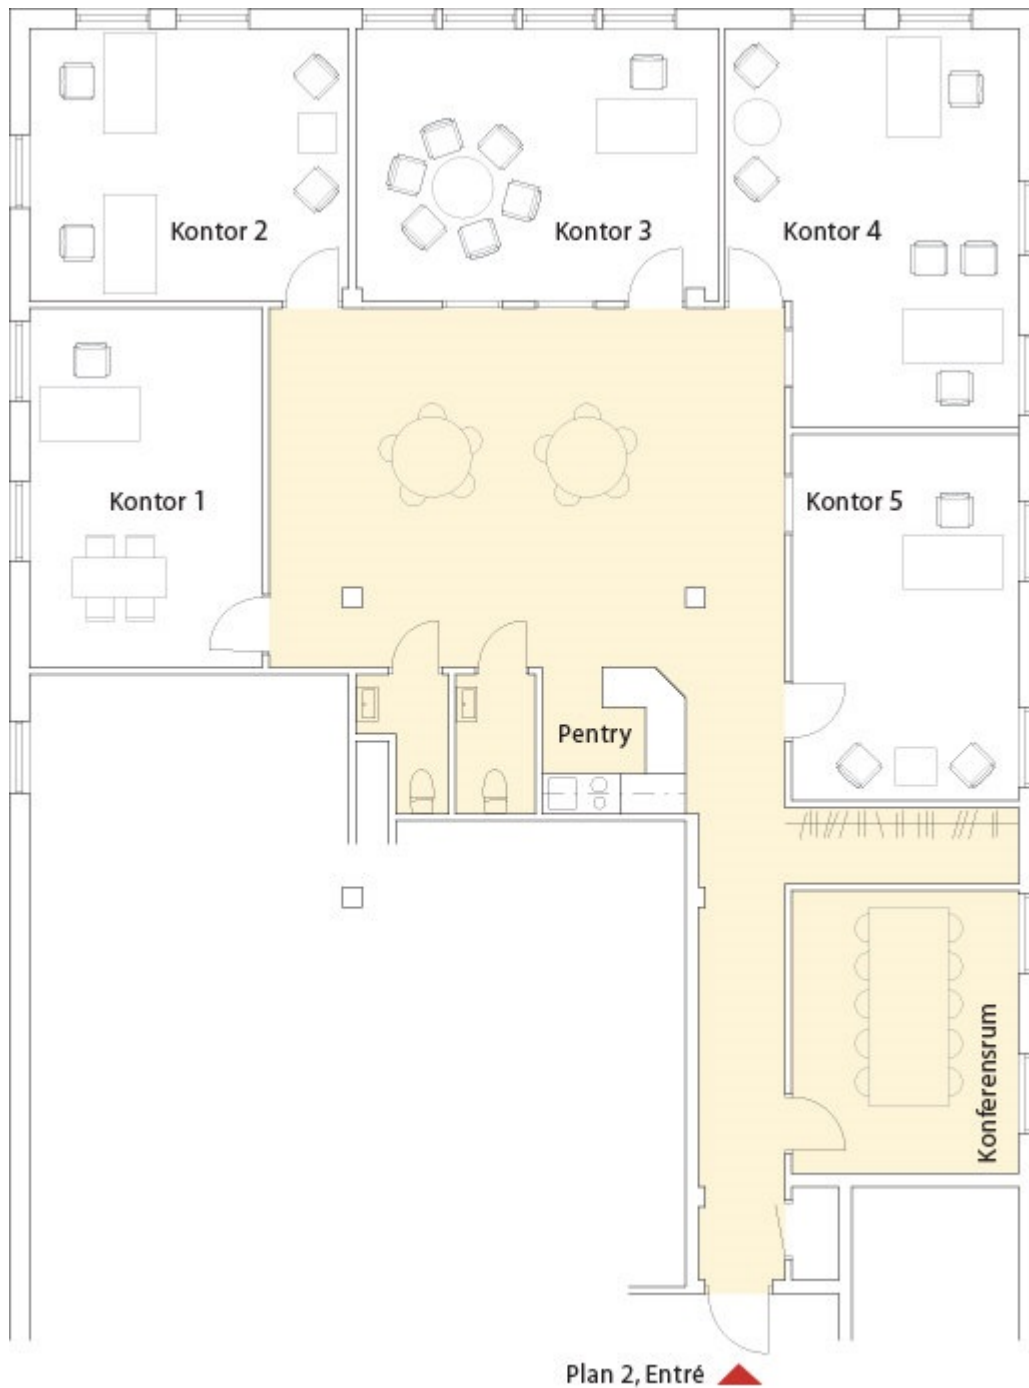

Företagshotell

Hyresgäster är:

- Värderingsbyrån
- ISS Facility Services
- Refa Revision
- HBM Installation
- Juristfirman Erik Wahlberg

Gula ytor är gemensamma.
Norretullsvägen 15, Kristianstad.
Kontakta Börje Olandersson på 0708-223345